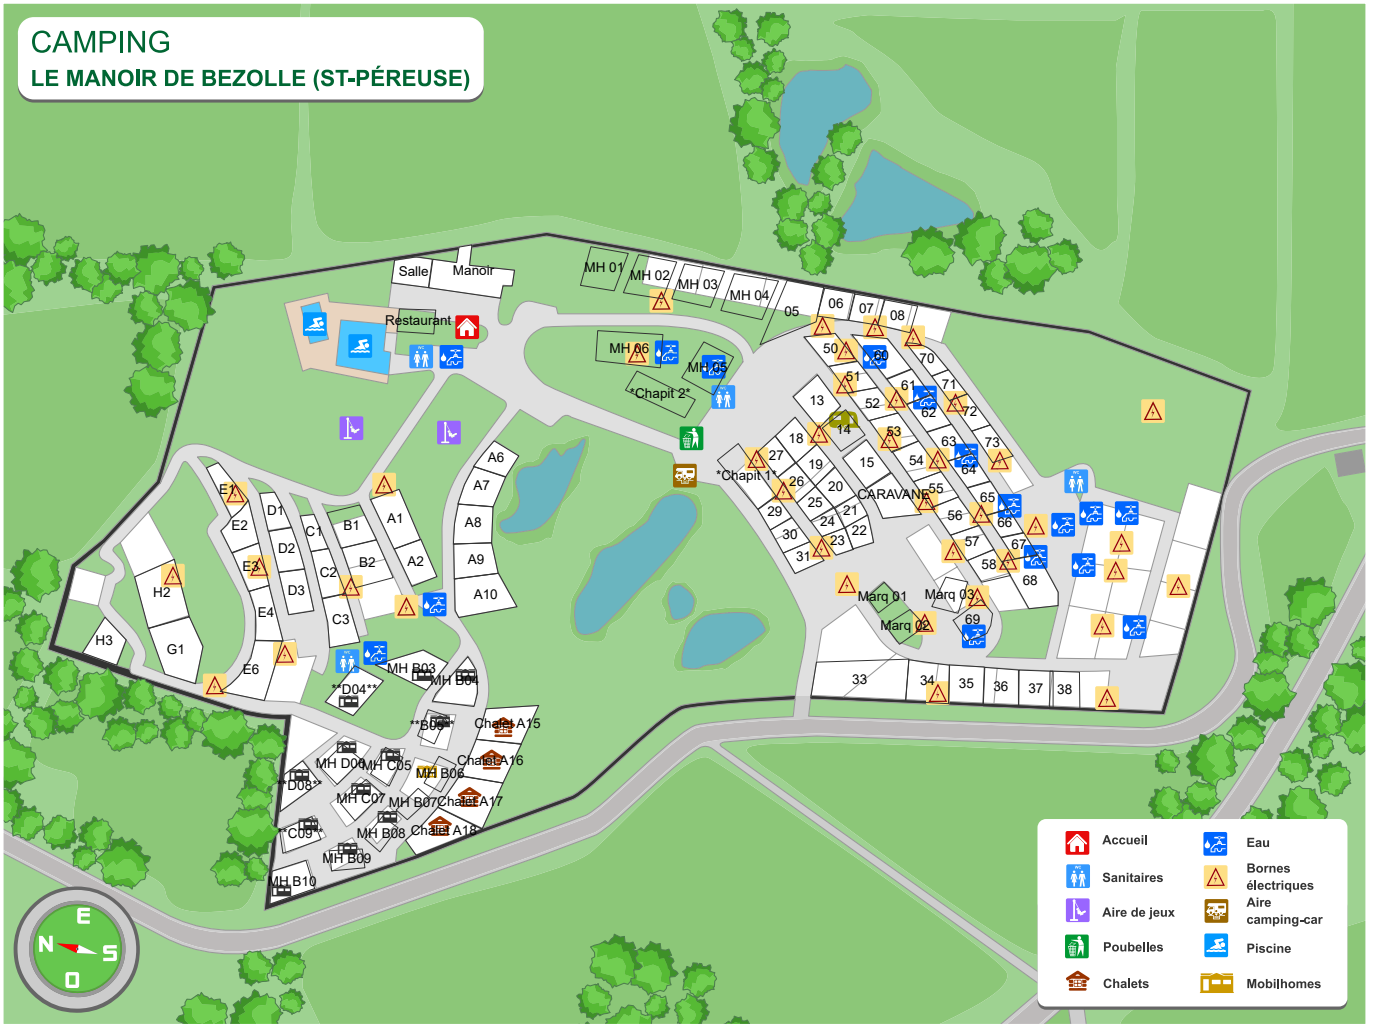

CAMPING LE MANOIR DE BEZOLLE (ST-PÉREUSE)

	Accueil		Eau
	Sanitaires		Bornes électriques
	Aire de jeux		Aire camping-car
	Poubelles		Piscine
	Chalets		Mobilhomes